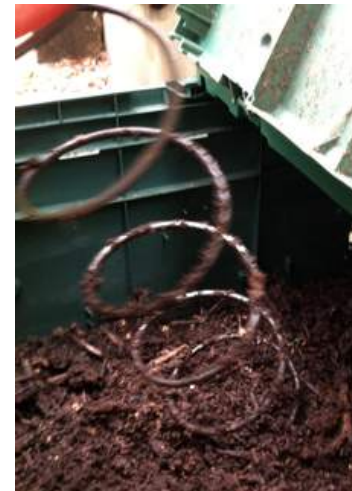

Brass compost®

Le copain du compost

compostage domestique
compostage collectif

Un geste simple en 3 mouvements

1 Visser

2 Tirer

3 Eparpiller

Brassage de chaque bac à la portée de tous en 3 mn

1 dispense d'un **retournement** à la fourche (et donc **facilite** le geste)

2 **accélère** le processus (et donc **limite** les besoins en bacs de maturation)

Descriptif

H = 65 cm \varnothing = 17 cm

Invention &
fabrication