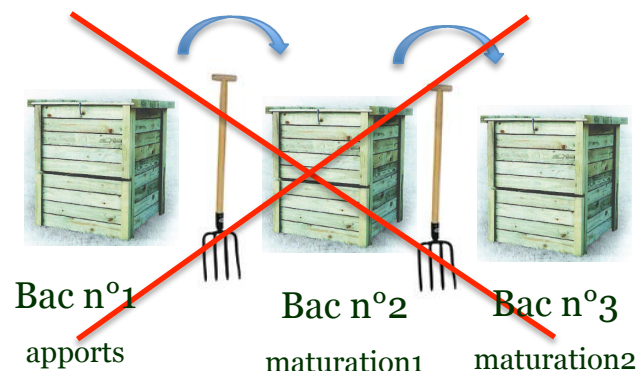

Le copain du compostage domestique

« Pour **33%** des pratiquants du compostage, le mélange **n'est pas un geste facile**, il est surtout réalisé à la fourche ».

« En revanche, ceux qui utilisent un **BrassCompost®** en sont **satisfaits à 93 %** ».

(extrait de l'enquête réalisée par Cap Sizun publiée le 5/06 2012 Le télégramme.com)

Facilite le geste du compostage

ou

»

Le copain du compostage collectif

En compostage collectif, une utilisation (régulière) du Brasscompost®:

1 dispense d'un **retournement** à la fourche (et donc **facilite** le geste)

2 **accélère** le processus (et donc **limite** les besoins en bacs de maturation)

Descriptif

H = 65 cm \varnothing = 17 cm

Invention &
fabrication